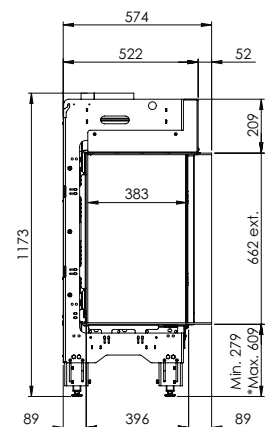

Spezifikationen

Außenmaße B x H x T in mm
1242 x 1173 x 574

Feuersicht B x H x T in mm
1087 x 650 x 383

System
Log Burner 2.0

Innendekor
Holzscheite

Rückwand
Flachstahl

Fernbedienung
ITC-Fernbedienung

Heizleistung
10,0 kW

Steuersystem
Honeywell

Energielabel
B

Optionen (gegen Aufpreis)

- Symbio-Modul
- Entspiegeltes Glas
- Schwarze Glasrückwand
- Verstellbare Füße
- Wandhalterung

INNEDEKOR

Symbio-Modul

Abzugsmaterial 130/200

* Incl. optional adjustable feet