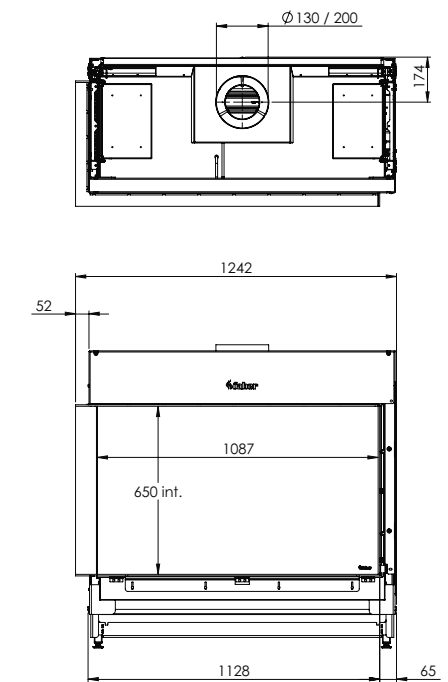

Spezifikationen

Außenmaße B x H x T in mm
1242 x 1173 x 574

Feuersicht B x H x T in mm
1087 x 650 x 383

System
Log Burner 2.0

Innendekor
Holzscheite

Rückwand
Flachstahl

Fernbedienung
ITC-Fernbedienung

Heizleistung
10,0 kW

Steuersystem
Honeywell

Energielabel
B

Optionen (gegen Aufpreis)

- Symbio-Modul
- Entspiegeltes Glas
- Schwarze Glasrückwand
- Verstellbare Füße
- Wandhalterung

INNEDEKOR

Symbio-Modul

Abzugsmaterial 130/200

* Incl. optional adjustable feet