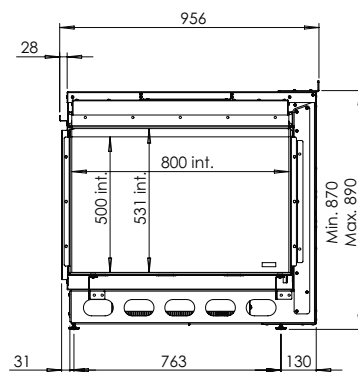

INNENDEKOR

Heizelement:	Ja
Abzugsmaterial:	-
Watt:	2250 W
Volts:	230-240 V
Wasserverbrauch:	0,15 l/h
Wasserdruck:	0,5-8 Bar
Wasseranschluss:	1/2" - 1/4"

Spezifikationen

Außenmaße B x H x T in mm
956 x 870 x 549