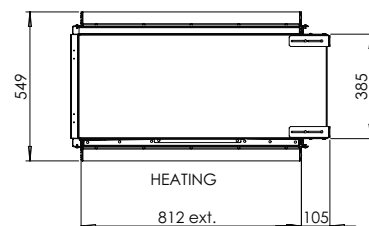

INNENDEKOR

Heizelement:	Ja
Abzugsmaterial:	-
Watt:	2250 W
Volts:	230-240 V
Wasserverbrauch:	0,15 l/h
Wasserdruck:	0,5-8 Bar
Wasseranschluss:	1/2" - 1/4"

Spezifikationen

Außenmaße B x H x T in mm
956 x 870 x 549

Feuersicht B x H x T in mm
800 x 500

System
e-MatriX burner

Innendekor
Holzscheite / Weiße Kiesel / Acrylic Ice

Seitenwand
Flachstahl

Fernbedienung
App und Bluetooth-Fernbedienung

Heizleistung
2,0 kW

Steuersystem
-