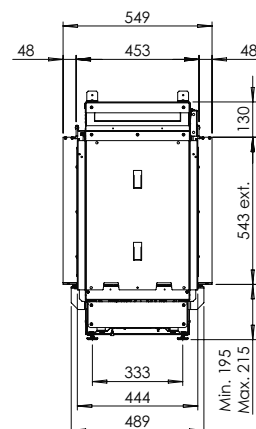

INNENDEKOR

Heizelement:	Ja
Abzugsmaterial:	-
Watt:	2250 W
Volts:	230-240 V
Wasserverbrauch:	0,15 l/h
Wasserdruck:	0,5-8 Bar
Wasseranschluss:	1/2" - 1/4"

Spezifikationen

Außenmaße B x H x T in mm
956 x 870 x 549